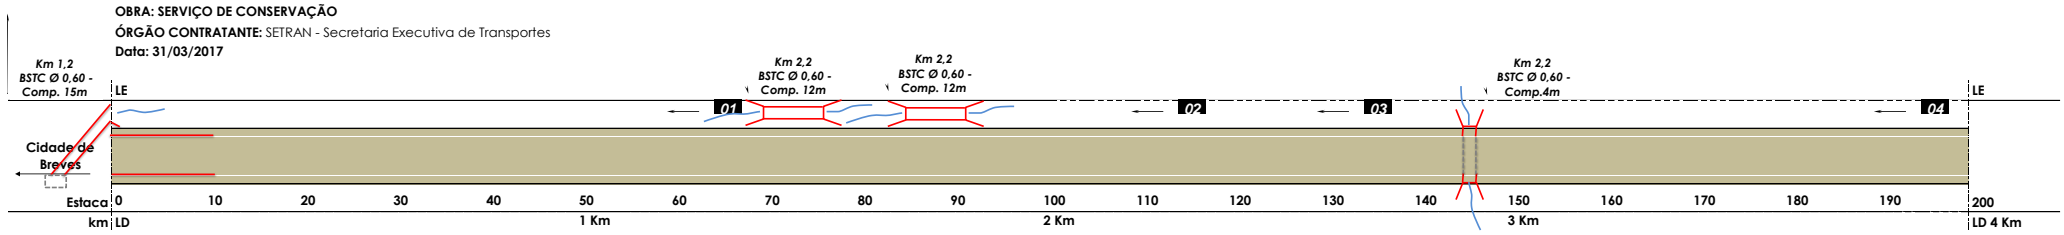

DIAGRAMA LINEAR - Obras de Arte Correntes - PA-159

Rodovia PA-159 - Trecho: Cidade de Breves/ Cruzamento do acesso ao Aeroporto Akim Diniz - Extensão 4,3 Km

LEGENDA