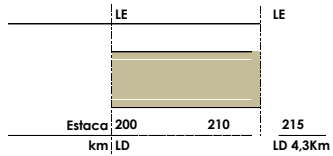

DIAGRAMA LINEAR - Obras de Arte Correntes - PA-159

Rodovia PA-159 - Trecho: Cidade de Breves/ Cruzamento do acesso ao Aeroporto Akim Diniz - Extensão 4,3 Km

LEGENDA