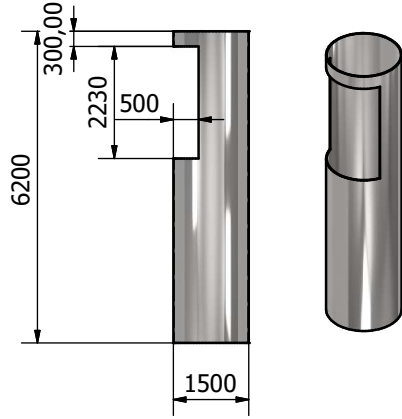

Visa Lateral Camisa 6,2m (1 : 100)

Vista Superior Bloco (1 : 100)

B-B (1 : 100)

Projetado por Pedro Ameida	Verificado por	Aprovado por	Data	Data 30/04/2022
			Defensas Bloco AP3 - arranjo	
			Defensas - camisa 1,5m	Edição Folha 1 / 5