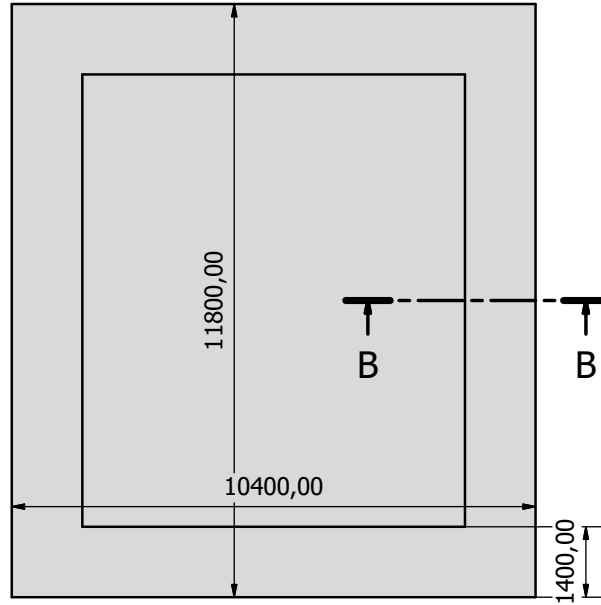

Visa Lateral Camisa 6,2m (1 : 100)

Vista Superior Bloco (1 : 100)

B-B (1 : 100)

Projetado por Pedro Ameida	Verificado por	Aprovado por	Data	Data 30/04/2022
			Defensas Bloco AP3 - arranjo	
			Defensas - camisa 1,5m	Edição Folha 1 / 5