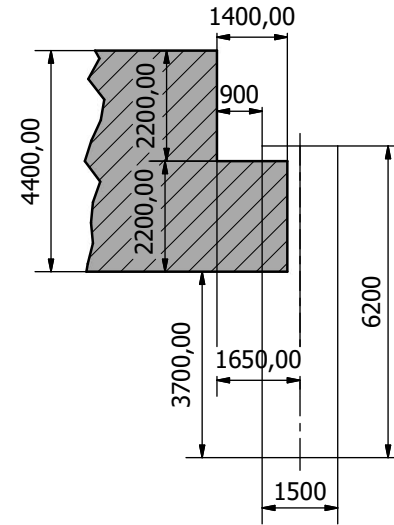

Visa Lateral Camisa 6,2m (1 : 100)

Vista Superior Bloco (1 : 100)

B-B (1 : 100)

Projetado por Pedro Ameida	Verificado por	Aprovado por	Data	Data 30/04/2022
			Defensas Bloco AP3 - arranjo	
			Defensas - camisa 1,5m	Edição Folha 1 / 5